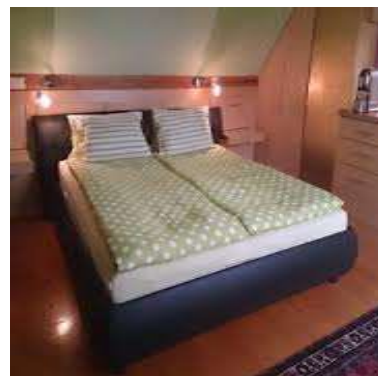

Wiltrud Langmaier

Steinplatte 4
8833 Teufenbach-Katsch

Wiltrud Langmaier
Tel.: 0680/ 14 17 722

wiltrud.langmaier@gmail.com

Studio für 2 – 3 Personen;
eigene Wohneinheit im
Dachgeschoss mit überdachter
Terrasse, Badezimmer mit Dusche,
Einbauküche, Flat-Screen TV und
WLAN in der Wohnung