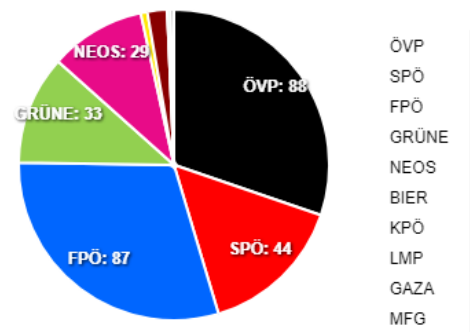

Auswertung Sprengelergebnisse

Sprengel	Wahlberechtigte	Stimmen abgegeben	Stimmen ungültig	Stimmen gültig	Wahlbeteiligung	ÖVP	SPÖ	FPÖ	GRÜNE	NEOS	BIER	KPÖ	LMP	GAZA	MFG	KEINE
						Stimmen	Stimmen	Stimmen	Stimmen	Stimmen	Stimmen	Stimmen	Stimmen	Stimmen	Stimmen	Stimmen
						%	%	%	%	%	%	%	%	%	%	
5 Plank	331	294	3	291	88,82%	88	44	87	33	29	2	6	0	1	0	1
						30,24%	15,12%	29,90%	11,34%	9,97%	0,69%	2,06%	0,00%	0,34%	0,00%	0,34%
Summe	331	294	3	291	88,82%	88	44	87	33	29	2	6	0	1	0	1
						30,24%	15,12%	29,90%	11,34%	9,97%	0,69%	2,06%	0,00%	0,34%	0,00%	0,34%

Auswertung Sprengelergebnisse

Parteiergebnisse (Prozent)

Parteiergebnisse (Stimmen)

Wahlbeteiligung