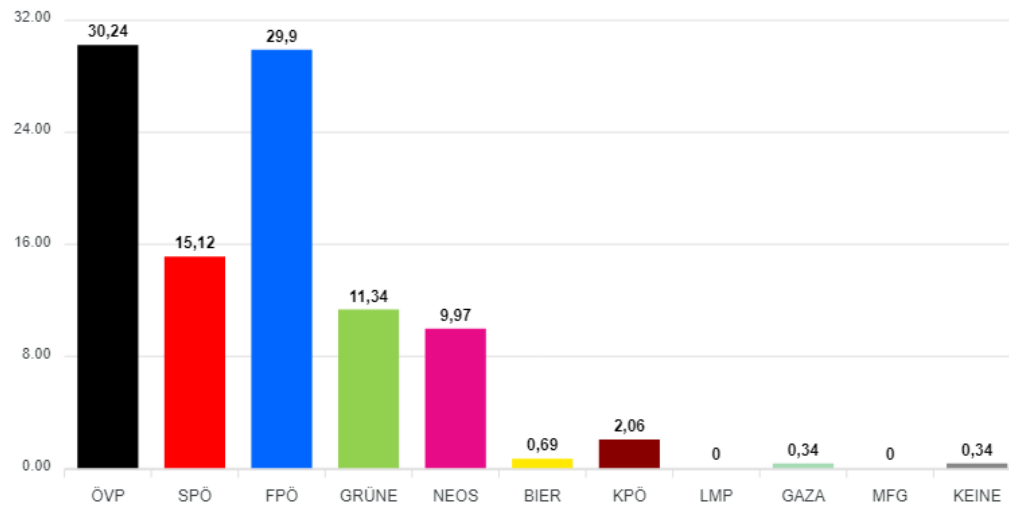

Auswertung Sprengelergebnisse

Sprengel	Wahlberechtigte	Stimmen abgegeben	Stimmen ungültig	Stimmen gültig	Wahlbeteiligung	ÖVP	SPÖ	FPÖ	GRÜNE	NEOS	BIER	KPÖ	LMP	GAZA	MFG	KEINE
						Stimmen	Stimmen	Stimmen	Stimmen	Stimmen	Stimmen	Stimmen	Stimmen	Stimmen	Stimmen	Stimmen
						%	%	%	%	%	%	%	%	%	%	
5 Plank	331	294	3	291	88,82%	88	44	87	33	29	2	6	0	1	0	1
						30,24%	15,12%	29,90%	11,34%	9,97%	0,69%	2,06%	0,00%	0,34%	0,00%	0,34%
Summe	331	294	3	291	88,82%	88	44	87	33	29	2	6	0	1	0	1
						30,24%	15,12%	29,90%	11,34%	9,97%	0,69%	2,06%	0,00%	0,34%	0,00%	0,34%

Auswertung Sprengelergebnisse

Parteiergebnisse (Prozent)

Parteiergebnisse (Stimmen)

Wahlbeteiligung