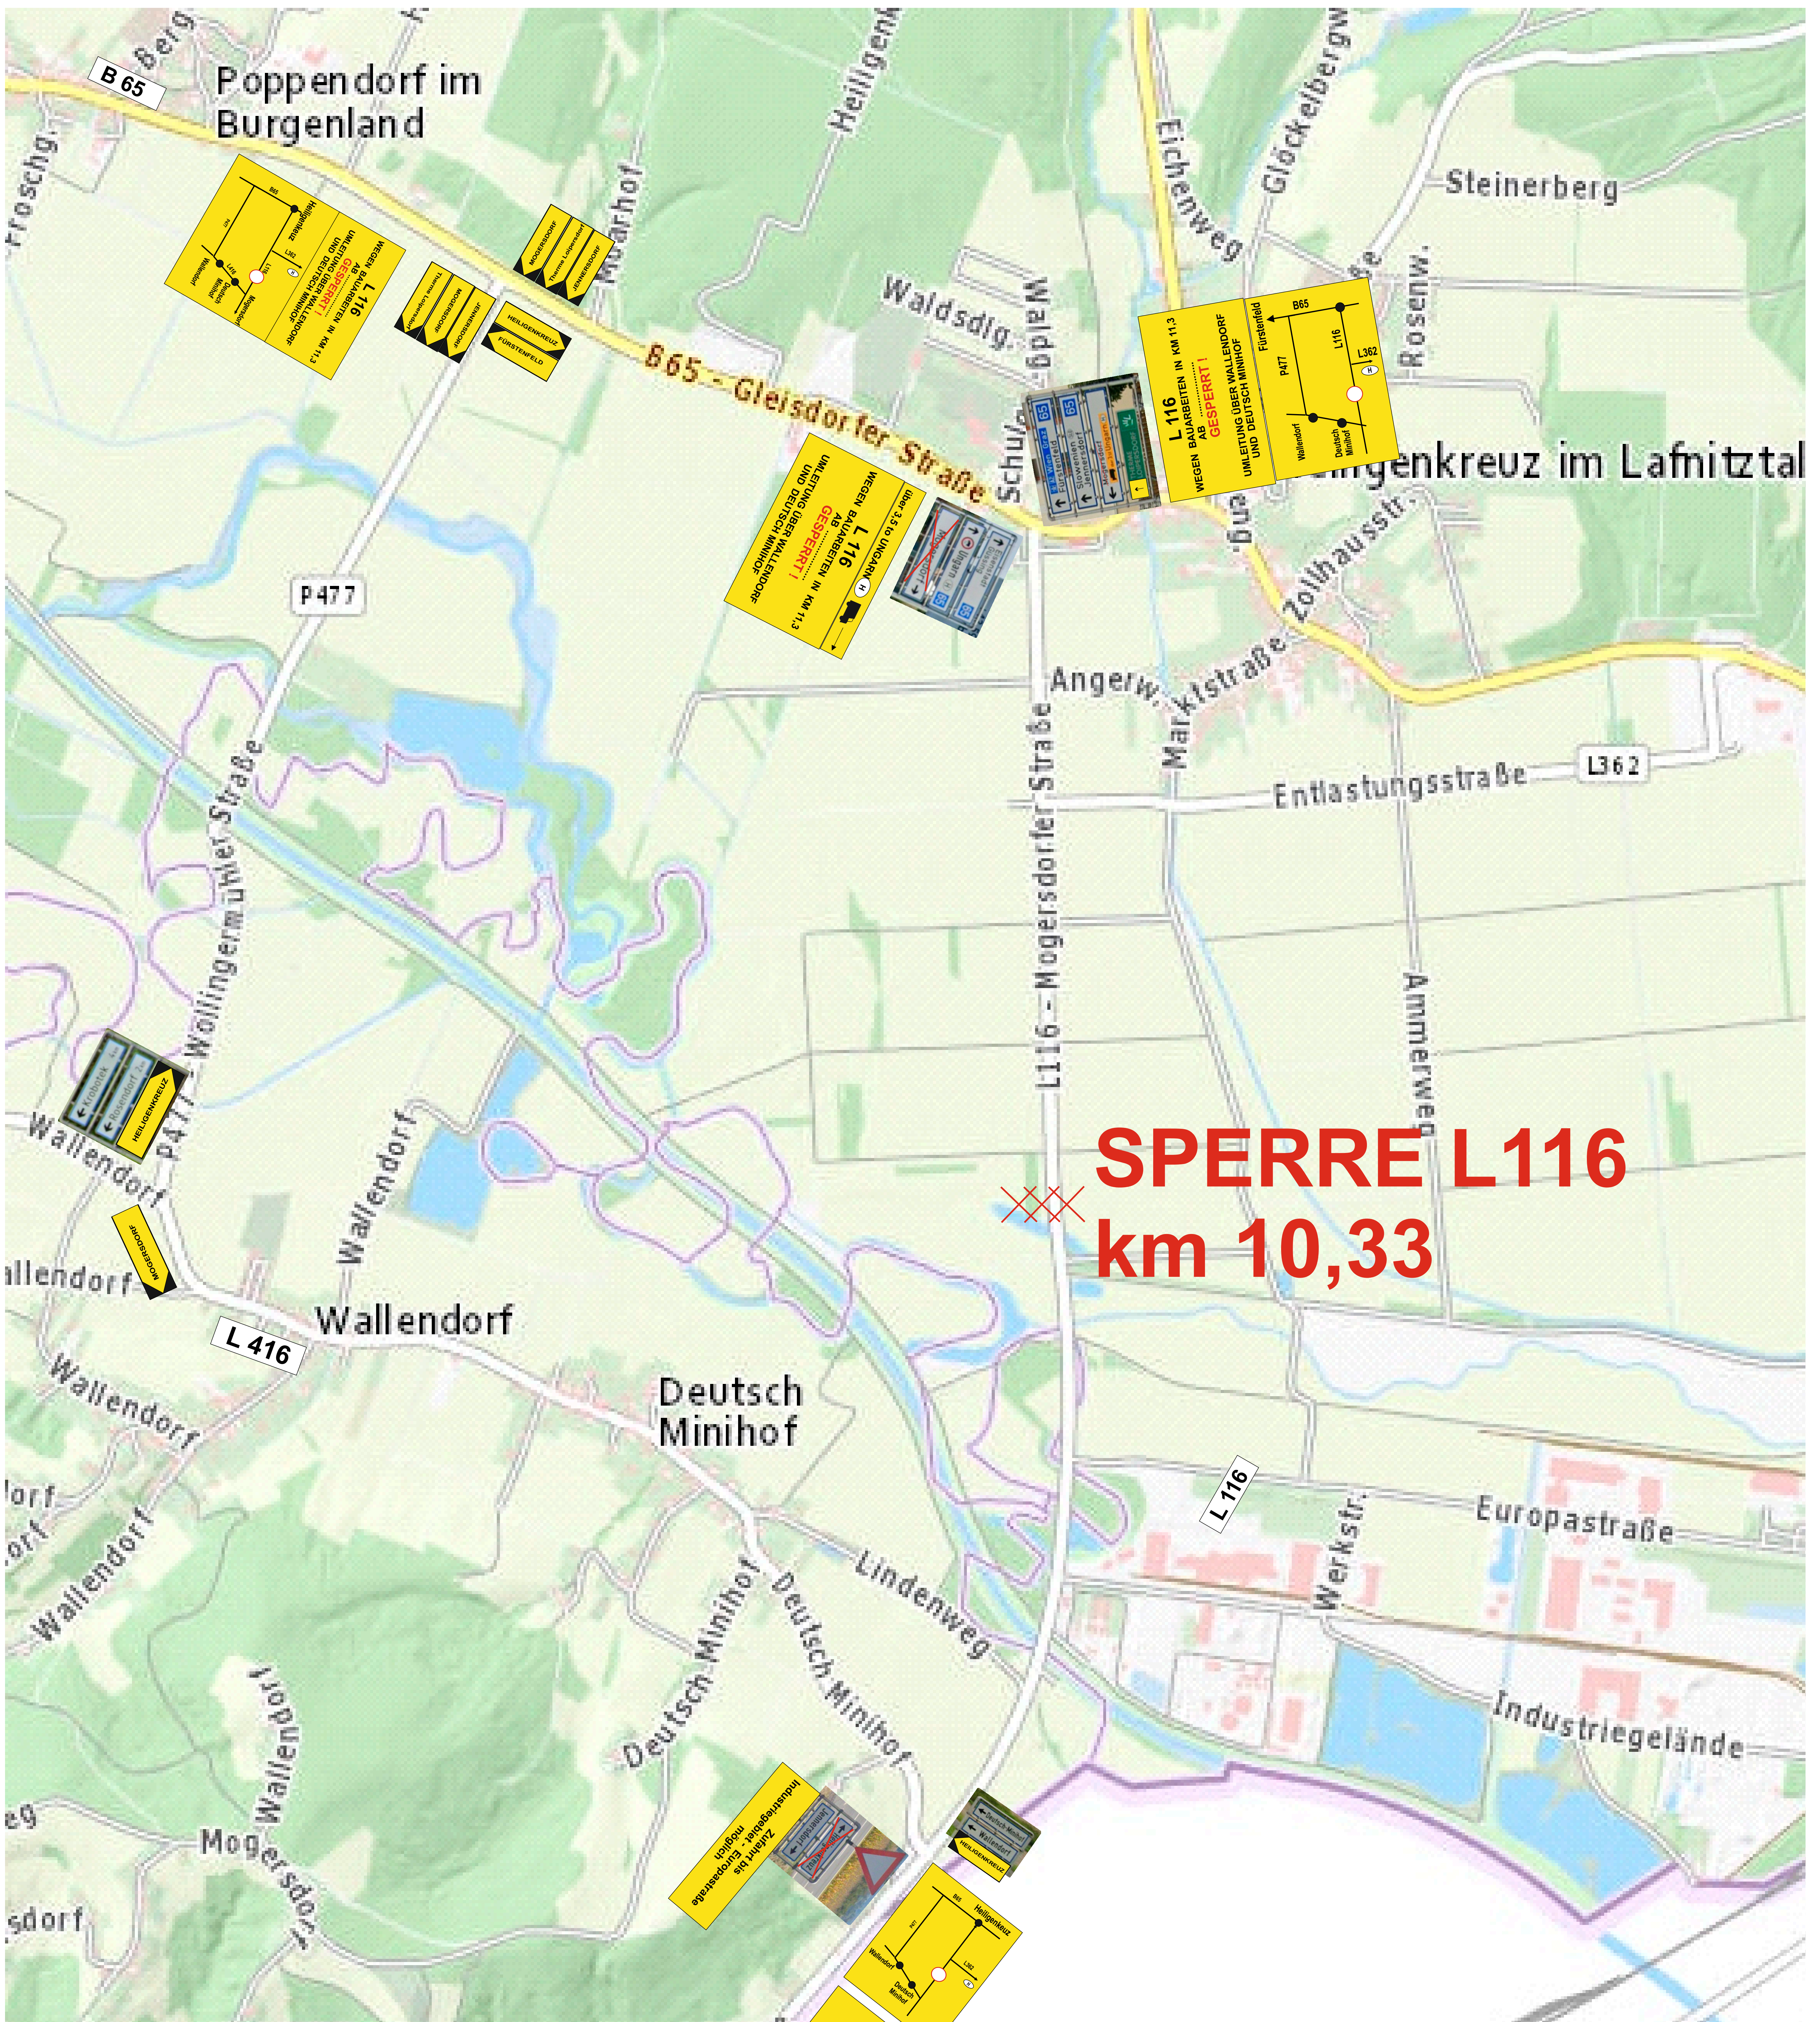

**L 116 - Mogersdorferstraße
Sperre in km 10,33
Umleitungsbeschilderung**

**SPERRE L116
km 10,33**