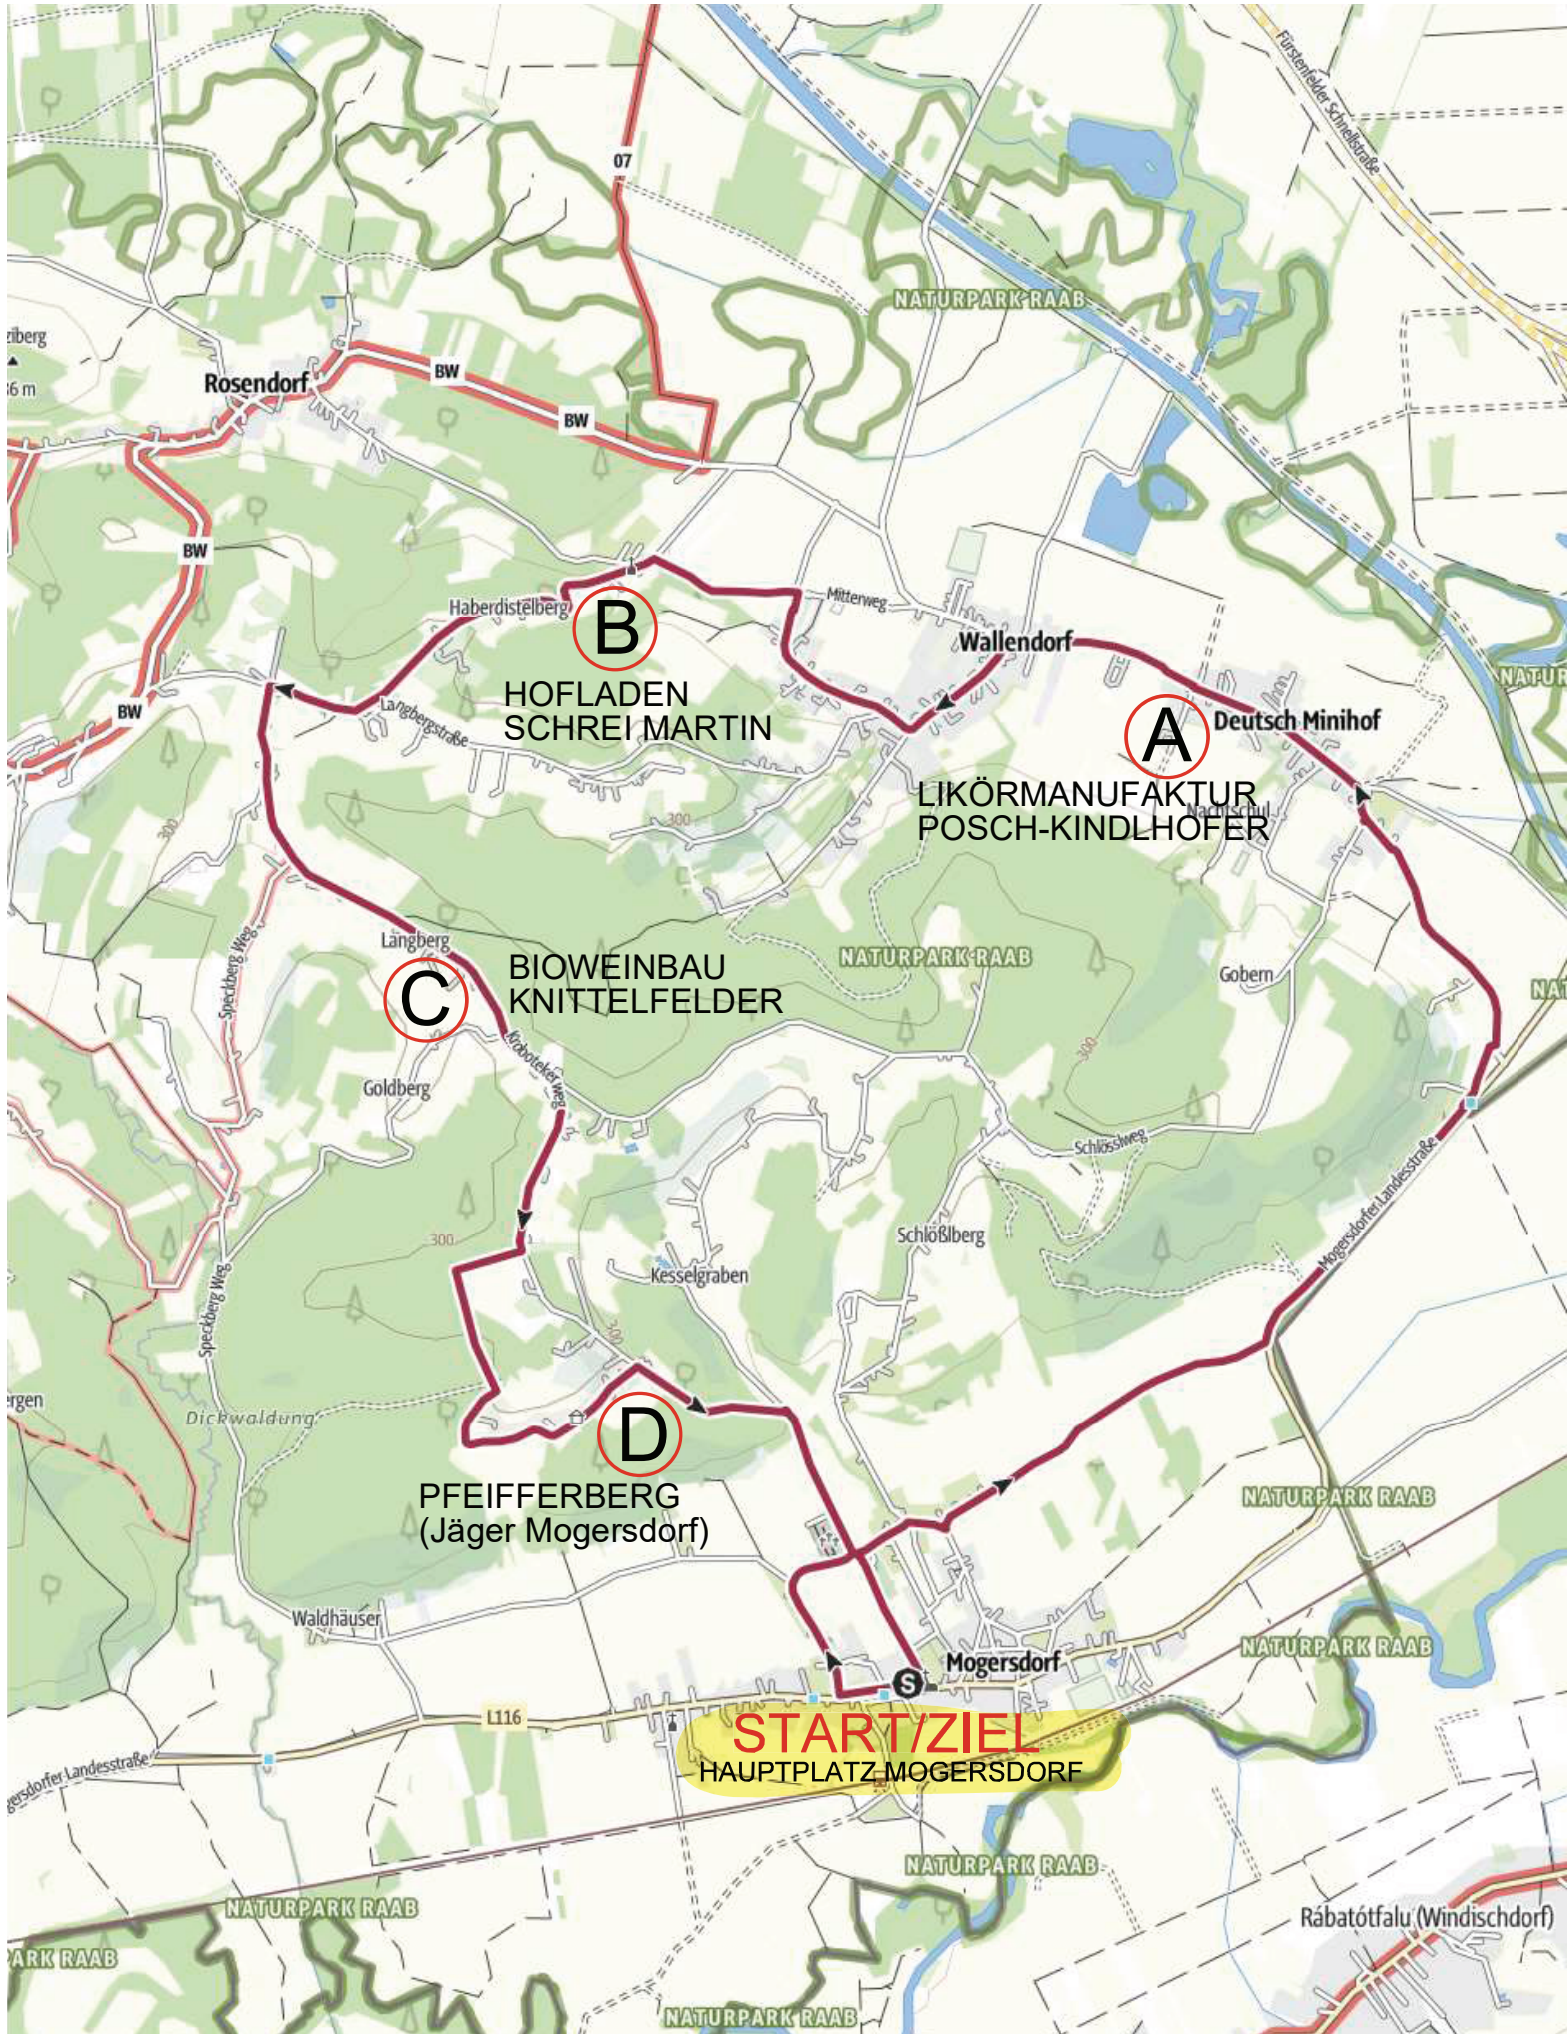

## Einladung zur GEMEINDEWANDERUNG am 26. Oktober 2024

Start um 09:30 Uhr am Hauptplatz in Mogersdorf

### Stationen:

- Likörmanufaktur Posch-Kindlhofer
  - Hofladen Schrei
  - Bioweinbau Knittelfelder
- Pfeifferberg (Jagdgesellschaft Mogersdorf)

Ende: Weinkost Spielgemeinschaft

ASKÖ Wallendorf - Mogersdorf

# Gemeindewanderung 26.10.2024

↔ 11,7 km

🕒 2:55 h

▲ 122 m

▼ 122 m

Schwierigkeit

mittel

**B**

**START/ZIEL**  
HAUPTPLATZ MOGERSDORF

S

Mogersdorf

Rosendorf

Wallendorf

Schloßberg

Mogersdorf

Rábatótfalu (Windischdorf)