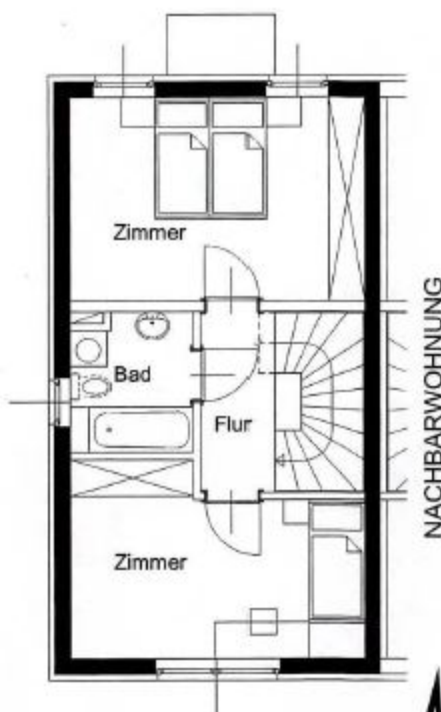

**NUTZFLÄCHE:****Erdgeschoß**

Wohn-Esszimmer	27,65 m <sup>2</sup>
Küche	5,79 m <sup>2</sup>
WC	2,46 m <sup>2</sup>
Vorraum	6,53 m <sup>2</sup>

Balkon  
Keller

10,16 m<sup>2</sup>  
15,64 m<sup>2</sup>

**Obergeschoß**

Zimmer	16,15 m <sup>2</sup>
Zimmer	13,85 m <sup>2</sup>
Bad	4,53 m <sup>2</sup>
Vorraum	3,52 m <sup>2</sup>
<b>Nutzfläche</b>	<b>80,48 m<sup>2</sup></b>

**GRUNDRISS:****ERDGESCHOSS****OBERGESCHOSS**

Whg.6

Meter

Maßstab