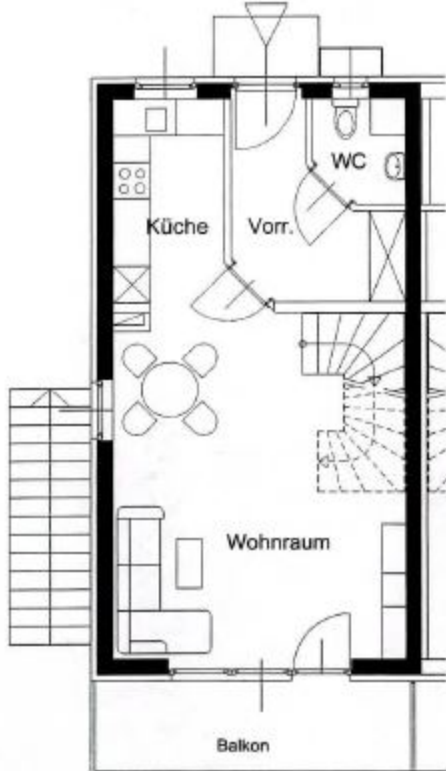

**NUTZFLÄCHE:****Erdgeschoß**

Wohn-Esszimmer	27,65 m <sup>2</sup>
Küche	5,79 m <sup>2</sup>
WC	2,46 m <sup>2</sup>
Vorraum	6,53 m <sup>2</sup>

Balkon  
Keller

10,16 m<sup>2</sup>  
15,64 m<sup>2</sup>

**Obergeschoß**

Zimmer	16,15 m <sup>2</sup>
Zimmer	13,85 m <sup>2</sup>
Bad	4,53 m <sup>2</sup>
Vorraum	3,52 m <sup>2</sup>
<b>Nutzfläche</b>	<b>80,48 m<sup>2</sup></b>

**GRUNDRISS:****ERDGESCHOSS****OBERGESCHOSS**

Whg.6

Meter

Maßstab