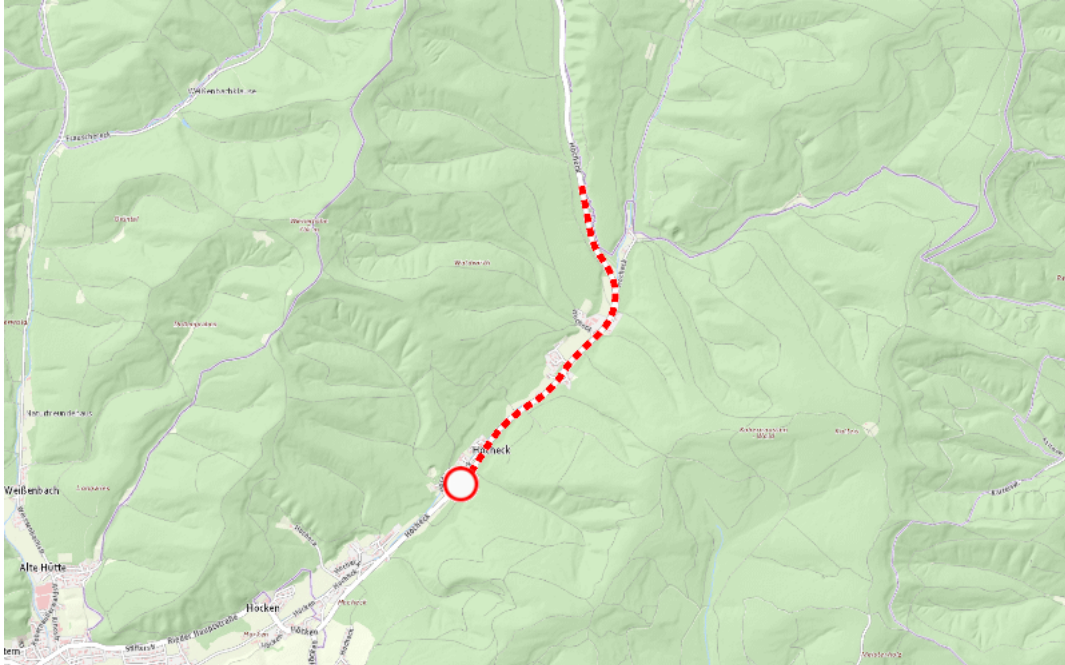

Aktuelle Verkehrsbehinderung

Abfragezeitpunkt: 10.06.2024 13:22

L508, Kobernaußer Straße Kobernaußer Straße: Straßwalchen – Ried im Innkreis Im Gemeindegebiet von Pöndorf in beide Richtungen

Sperre

von **Mittwoch, 12. Juni 2024 06:00 Uhr** bis **Freitag, 21. Juni 2024 23:00 Uhr**

Beschreibung: zwischen Kilometer 7,4 und Kilometer 10,2 Belagsarbeiten gesperrt von Mittwoch, 12. Juni 2024, 06.00 Uhr bis Freitag, 21. Juni 2024, 23.00 Uhr.

Weitere Informationen unter

Land OÖ - Straßenmeisterei Ried im Innkreis